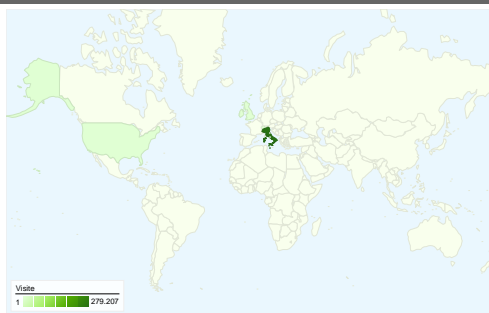

Uso del sito

290.590 Visite

74,98% Frequenza di rimbalzo

428.757 Visualizzazioni di pagina

00:01:08 Tempo medio sul sito

1,48 Pagine/Visita

89,27% % visite nuove

Panoramica visitatori

Visitatori
259.987

Overlay mappa world

Panoramica sulle sorgenti di traffico

- **Motori di ricerca**
236.746,00 (81,47%)
- **Siti di riferimento**
28.245,00 (9,72%)
- **Traffico diretto**
25.267,00 (8,70%)
- **Altro**
332 (0,11%)

259.987 persone hanno visitato questo sito

 **290.590** Visite

 **259.987** Visitatori unici assoluti

 **428.757** Visualizzazioni di pagina

 **1,48** Media visualizzazioni di pagina

 **00:01:08** Tempo sul sito

Tutte le sorgenti di traffico hanno generato complessivamente 290.590 visite

■ Motori di ricerca	236.746,00 (81,47%)
■ Siti di riferimento	28.245,00 (9,72%)
■ Traffico diretto	25.267,00 (8,70%)
■ Altro	332 (0,11%)