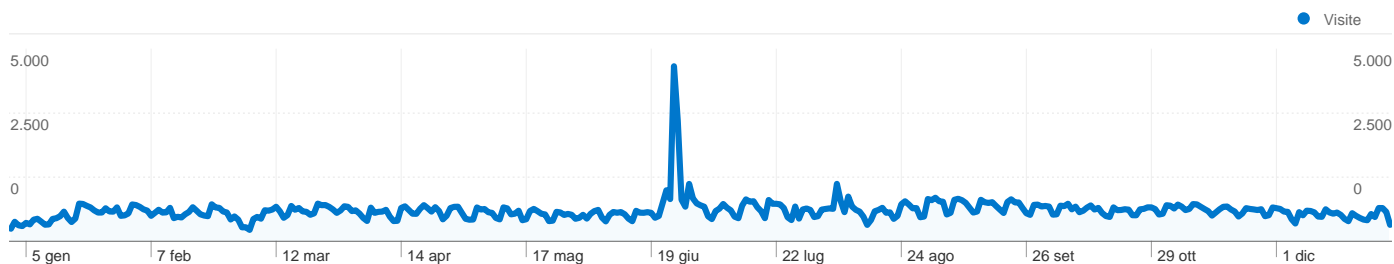

Uso del sito

290.590 Visite

74,98% Frequenza di rimbalzo

428.757 Visualizzazioni di pagina

00:01:08 Tempo medio sul sito

1,48 Pagine/Visita

89,27% % visite nuove

Panoramica visitatori

Panoramica dei contenuti

Pagine	Visualizzazioni di pagina	% visualizzazioni di pagina
/2008/09/01/disdetta-sky-piu-	32.327	7,54%
/2009/01/12/livecom-e-	27.812	6,49%
/2007/10/04/aggiornamento-	27.027	6,30%
/	18.512	4,32%
/2008/09/15/vodafone-mobile-	14.279	3,33%

259.987 persone hanno visitato questo sito

 **290.590** Visite

 **259.987** Visitatori unici assoluti

 **428.757** Visualizzazioni di pagina

 **1,48** Media visualizzazioni di pagina

 **00:01:08** Tempo sul sito

Tutte le sorgenti di traffico hanno generato complessivamente 290.590 visite

■ Motori di ricerca	236.746,00 (81,47%)
■ Siti di riferimento	28.245,00 (9,72%)
■ Traffico diretto	25.267,00 (8,70%)
■ Altro	332 (0,11%)