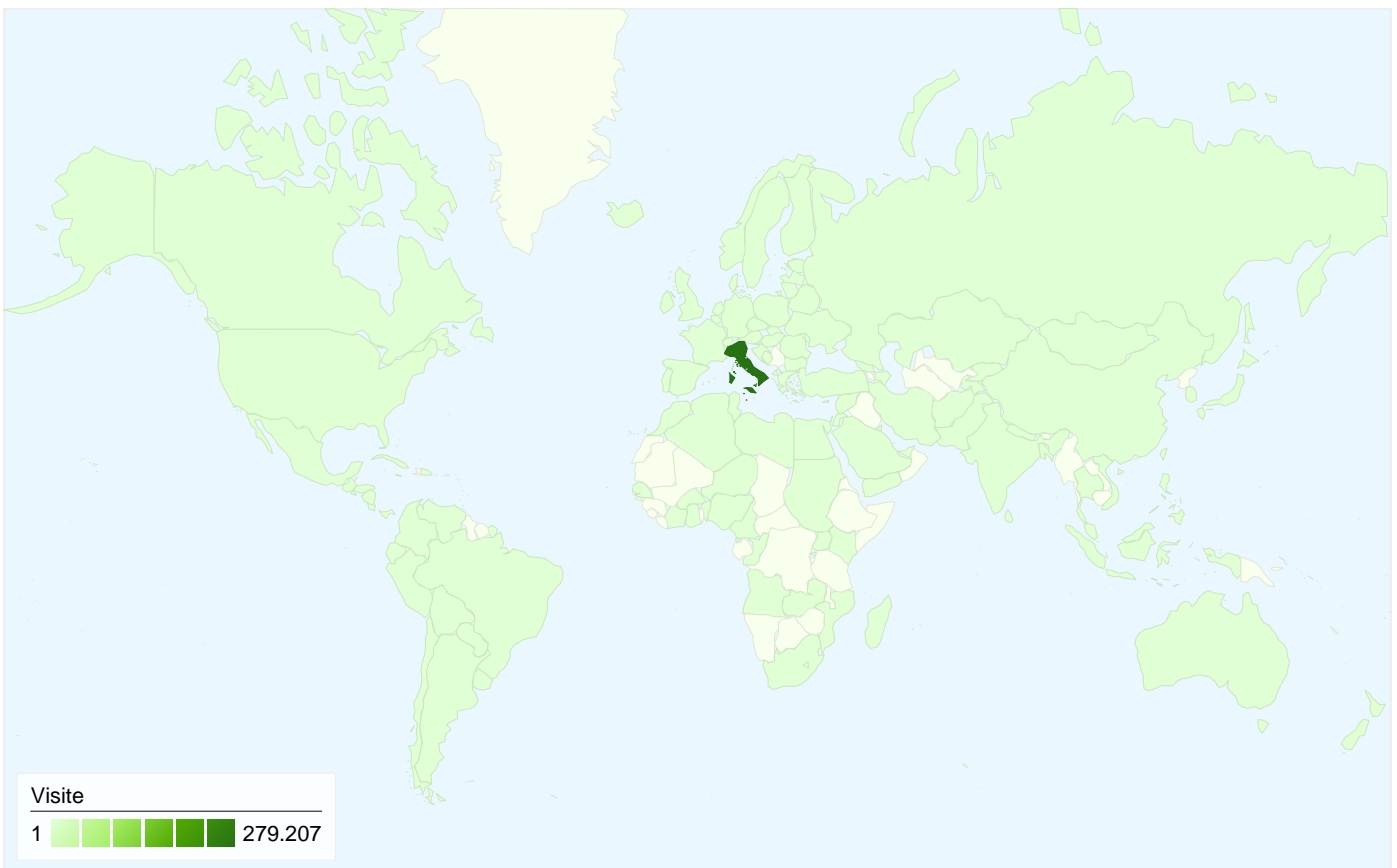

Visitatori
259.987

Overlay mappa world

Panoramica sulle sorgenti di traffico

- **Motori di ricerca**
236.746,00 (81,47%)
- **Siti di riferimento**
28.245,00 (9,72%)
- **Traffico diretto**
25.267,00 (8,70%)
- **Altro**
332 (0,11%)

259.987 persone hanno visitato questo sito

 **290.590** Visite

 **259.987** Visitatori unici assoluti

 **428.757** Visualizzazioni di pagina

 **1,48** Media visualizzazioni di pagina

 **00:01:08** Tempo sul sito

Tutte le sorgenti di traffico hanno generato complessivamente 290.590 visite

■ Motori di ricerca	236.746,00 (81,47%)
■ Siti di riferimento	28.245,00 (9,72%)
■ Traffico diretto	25.267,00 (8,70%)
■ Altro	332 (0,11%)

290.590 visite provenienti da 141 Paesi/zona

Uso del sito

Paese/zona	Visite	Pagine/Visita	Tempo medio sul sito	% visite nuove	Frequenza di rimbalzo
Italy	279.207	1,48	00:01:08	89,29%	74,75%
Ireland	1.551	1,03	00:00:03	99,10%	98,39%
Switzerland	1.548	1,45	00:01:19	79,65%	77,39%
United Kingdom	1.179	1,40	00:00:52	86,09%	77,95%
United States	1.149	1,29	00:02:19	90,86%	85,64%
Germany	1.106	1,48	00:01:11	89,96%	73,15%
France	706	1,55	00:01:22	94,76%	73,80%
Spain	455	1,43	00:02:12	88,79%	74,95%
Belgium	315	1,25	00:00:49	89,84%	85,08%
Netherlands	284	1,39	00:00:39	86,97%	72,89%