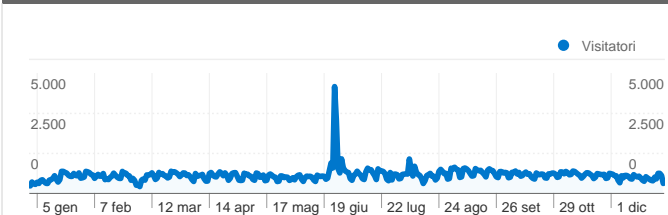

Uso del sito

290.590 Visite

74,98% Frequenza di rimbalzo

428.757 Visualizzazioni di pagina

00:01:08 Tempo medio sul sito

1,48 Pagine/Visita

89,27% % visite nuove

Panoramica visitatori

259.987 persone hanno visitato questo sito

 **290.590** Visite

 **259.987** Visitatori unici assoluti

 **428.757** Visualizzazioni di pagina

 **1,48** Media visualizzazioni di pagina

 **00:01:08** Tempo sul sito

Tutte le sorgenti di traffico hanno generato complessivamente 290.590 visite

■ Motori di ricerca	236.746,00 (81,47%)
■ Siti di riferimento	28.245,00 (9,72%)
■ Traffico diretto	25.267,00 (8,70%)
■ Altro	332 (0,11%)

290.590 visite provenienti da 141 Paesi/zona

Uso del sito

Paese/zona	Visite	Pagine/Visita	Tempo medio sul sito	% visite nuove	Frequenza di rimbalzo
Italy	279.207	1,48	00:01:08	89,29%	74,75%
Ireland	1.551	1,03	00:00:03	99,10%	98,39%
Switzerland	1.548	1,45	00:01:19	79,65%	77,39%
United Kingdom	1.179	1,40	00:00:52	86,09%	77,95%
United States	1.149	1,29	00:02:19	90,86%	85,64%
Germany	1.106	1,48	00:01:11	89,96%	73,15%
France	706	1,55	00:01:22	94,76%	73,80%
Spain	455	1,43	00:02:12	88,79%	74,95%
Belgium	315	1,25	00:00:49	89,84%	85,08%
Netherlands	284	1,39	00:00:39	86,97%	72,89%