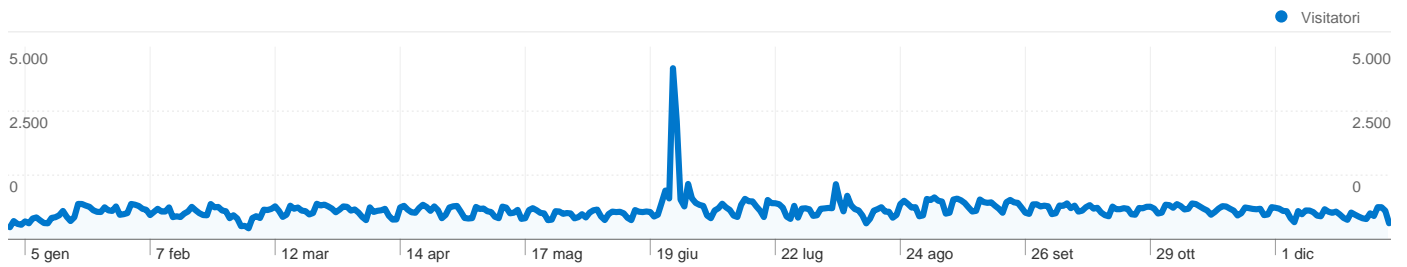

Uso del sito

290.590 Visite

74,98% Frequenza di rimbalzo

428.757 Visualizzazioni di pagina

00:01:08 Tempo medio sul sito

1,48 Pagine/Visita

89,27% % visite nuove

Panoramica visitatori

Visitatori
259.987

Overlay mappa world

Panoramica sulle sorgenti di traffico

- **Motori di ricerca**
236.746,00 (81,47%)
- **Siti di riferimento**
28.245,00 (9,72%)
- **Traffico diretto**
25.267,00 (8,70%)
- **Altro**
332 (0,11%)

Panoramica dei contenuti

Pagine	Visualizzazioni di pagina	% visualizzazioni di pagina
/2008/09/01/disdetta-sky-piu-	32.327	7,54%
/2009/01/12/livecom-e-	27.812	6,49%
/2007/10/04/aggiornamento-	27.027	6,30%
/	18.512	4,32%
/2008/09/15/vodafone-mobile-	14.279	3,33%

259.987 persone hanno visitato questo sito

 **290.590** Visite

 **259.987** Visitatori unici assoluti

 **428.757** Visualizzazioni di pagina

 **1,48** Media visualizzazioni di pagina

 **00:01:08** Tempo sul sito