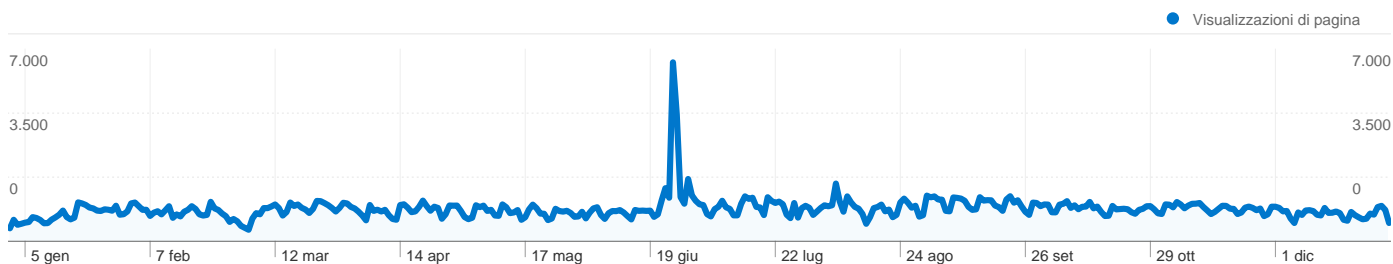

Tutte le sorgenti di traffico hanno generato complessivamente 290.590 visite

■ Motori di ricerca	236.746,00 (81,47%)
■ Siti di riferimento	28.245,00 (9,72%)
■ Traffico diretto	25.267,00 (8,70%)
■ Altro	332 (0,11%)

Principali sorgenti di traffico

Sorgenti	Visite	% visite	Parole chiave	Visite	% visite
google (organic)	221.342	76,17%	disdetta sky	11.029	4,66%
(direct) ((none))	25.267	8,70%	rthdcpl.exe	5.019	2,12%
virgilio (organic)	3.762	1,29%	rthdcpl	4.955	2,09%
yahoo (organic)	3.718	1,28%	vodafone mobile connect	4.372	1,85%
ask (organic)	3.523	1,21%	erd commander	3.542	1,50%

290.590 visite provenienti da 141 Paesi/zona

Uso del sito

Paese/zona	Visite	Pagine/Visita	Tempo medio sul sito	% visite nuove	Frequenza di rimbalzo
Italy	279.207	1,48	00:01:08	89,29%	74,75%
Ireland	1.551	1,03	00:00:03	99,10%	98,39%
Switzerland	1.548	1,45	00:01:19	79,65%	77,39%
United Kingdom	1.179	1,40	00:00:52	86,09%	77,95%
United States	1.149	1,29	00:02:19	90,86%	85,64%
Germany	1.106	1,48	00:01:11	89,96%	73,15%
France	706	1,55	00:01:22	94,76%	73,80%
Spain	455	1,43	00:02:12	88,79%	74,95%
Belgium	315	1,25	00:00:49	89,84%	85,08%
Netherlands	284	1,39	00:00:39	86,97%	72,89%

1 - 10 di 141

Complessivamente, le pagine di questo sito sono state visualizzate 428.757 volte

 **428.757** Visualizzazioni di pagina

 **362.268** Visualizzazioni uniche

 **74,98%** Frequenza di rimbalzo

Contenuti migliori