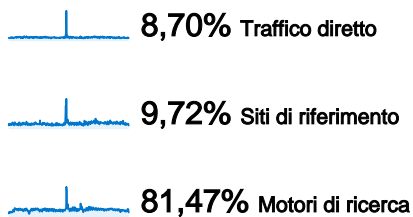

259.987 persone hanno visitato questo sito

 **290.590** Visite

 **259.987** Visitatori unici assoluti

 **428.757** Visualizzazioni di pagina

 **1,48** Media visualizzazioni di pagina

 **00:01:08** Tempo sul sito

 **74,98%** Frequenza di rimbalzo

 **89,27%** Visite nuove

Profilo tecnico

Browser	Visite	% visite	Velocità di connessione	Visite	% visite
Internet Explorer	143.238	49,29%	Unknown	153.358	52,77%
Firefox	114.382	39,36%	DSL	110.239	37,94%
Chrome	12.828	4,41%	T1	11.632	4,00%
Safari	12.041	4,14%	Dialup	9.882	3,40%
Opera	4.396	1,51%	OC3	4.155	1,43%

Tutte le sorgenti di traffico hanno generato complessivamente 290.590 visite

■ Motori di ricerca	236.746,00 (81,47%)
■ Siti di riferimento	28.245,00 (9,72%)
■ Traffico diretto	25.267,00 (8,70%)
■ Altro	332 (0,11%)